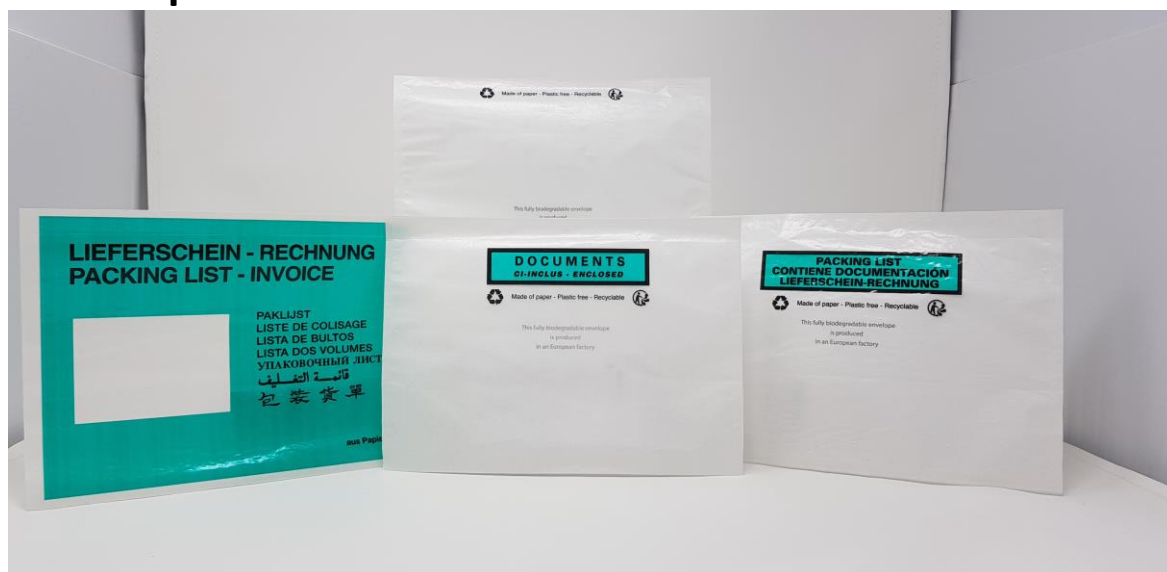

Gamme ECOLOGIQUE PAPER-LIST

Le **+** de la gamme: Gamme écologique fabriquée en papier, recyclabilité optimale, transparent. Elle est l'alternative parfaite pour vos expéditions vertes.

Nos Impressions:

Nos formats :

Dimensions extérieures en mm	Dimensions intérieures en mm	Format	Quantité	
			Boîte	Palette
175x131	162x120	A4 plié en 4	1000	144 000
240x131	228x120	A4 plié en 3	1000	108 000
240x175	228x165	A4 plié en 2	1000	81 000
330x262	320x250	A4	500	36 000